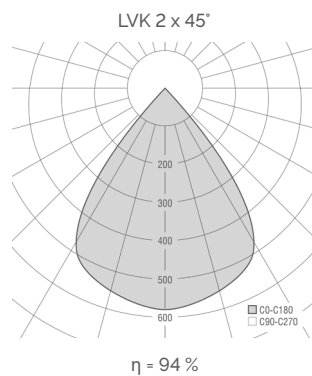

DATENBLATT – LOOK@ME ZYLINDER S
PENDELLEUCHE 35°/45°

Montageart	Pendelleuchte mit Aufbau-Baldachin
Oberfläche	schwarz oder weiss RAL oder NCS Farbtöne auf Anfrage
LED Modul	COB Lichtfarben 2700 K, 3000 K, 4000 K CRI 90
Reflektor	Aluminium bedampft oder Gold beschichtet auf Anfrage
Ausstrahlwinkel	2 x 35°, 2 x 45°

Abmessungen	Ø 58 mm, Höhe 300 mm
Aufbaumontage	Baldachin Ø 80 mm, Höhe 50 mm
Pendellänge	schwarzes Kabel mit L 2000 mm
Schutzart	IP20
Gewicht	ca. 900 g mit Konverter

Entsprechender LED Driver nicht dimmbar im Deckenbaldachin integriert

DATENBLATT – LOOK@ME ZYLINDER S
PENDELLEUCHTE 35° / 45°

Look@me Zylinder 2x35°

REFLEKTOR
SILBER

IP	W	CTT in K	φ LED lm	η	φ Nutz lm	Code schwarz	REFLEKTOR GOLD
20	13	2700	1340	90%	1206	633322-6	auf Anfrage
20	13	3000	1400	90%	1260	633332-6	auf Anfrage
20	13	4000	1480	90%	1332	633342-6	auf Anfrage