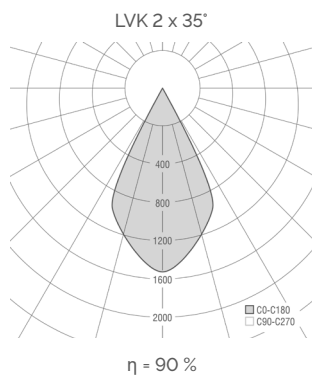

DATENBLATT – LOOK@ME ZYLINDER S
PENDELLEUCHE 35°/45°

Montageart	Pendelleuchte mit Aufbau-Baldachin
Oberfläche	schwarz oder weiss RAL oder NCS Farbtöne auf Anfrage
LED Modul	COB Lichtfarben 2700 K, 3000 K, 4000 K CRI 90
Reflektor	Aluminium bedampft oder Gold beschichtet auf Anfrage
Ausstrahlwinkel	2 x 35°, 2 x 45°

Abmessungen	Ø 58 mm, Höhe 300 mm
Aufbaumontage	Baldachin Ø 80 mm, Höhe 50 mm
Pendellänge	schwarzes Kabel mit L 2000 mm
Schutzart	IP20
Gewicht	ca. 900 g mit Konverter

Entsprechender LED Driver nicht dimmbar im Deckenbaldachin integriert

DATENBLATT – LOOK@ME ZYLINDER S
PENDELLEUCHTE 35° / 45°

Look@me Zylinder 2x35°

REFLEKTOR
SILBER

IP	W	CTT in K	φ LED lm	η	φ Nutz lm	Code schwarz	REFLEKTOR GOLD
20	13	2700	1340	90%	1206	633322-6	auf Anfrage
20	13	3000	1400	90%	1260	633332-6	auf Anfrage
20	13	4000	1480	90%	1332	633342-6	auf Anfrage