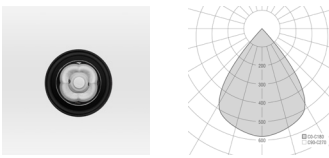

DATENBLATT – LOOK@ME ZYLINDER S
PENDELLEUCHE 35°/45°

Montageart	Pendelleuchte mit Aufbau-Baldachin
Oberfläche	schwarz oder weiss RAL oder NCS Farbtöne auf Anfrage
LED Modul	COB Lichtfarben 2700 K, 3000 K, 4000 K CRI 90
Reflektor	Aluminium bedampft oder Gold beschichtet auf Anfrage
Ausstrahlwinkel	2 x 35°, 2 x 45°

Abmessungen	Ø 58 mm, Höhe 300 mm
Aufbaumontage	Baldachin Ø 80 mm, Höhe 50 mm
Pendellänge	schwarzes Kabel mit L 2000 mm
Schutzart	IP20
Gewicht	ca. 900 g mit Konverter

Entsprechender LED Driver nicht dimmbar im Deckenbaldachin integriert

DATENBLATT – LOOK@ME ZYLINDER S
PENDELLEUCHTE 35° / 45°

Look@me Zylinder 2x35°

REFLEKTOR
SILBER

IP	W	CTT in K	φ LED lm	η	φ Nutz lm	Code schwarz	REFLEKTOR GOLD
20	13	2700	1340	90%	1206	633322-6	auf Anfrage
20	13	3000	1400	90%	1260	633332-6	auf Anfrage
20	13	4000	1480	90%	1332	633342-6	auf Anfrage

* Änderung Lichtfarbe durch Goldreflektor ca. - 300K

Look@me Zylinder 2x45°

REFLEKTOR
SILBER

IP	W	CTT in K	φ LED lm	η	φ Nutz lm	Code schwarz	REFLEKTOR GOLD
20	13	2700	1340	94%	1260	633323-6	auf Anfrage
20	13	3000	1400	94%	1316	633333-6	auf Anfrage
20	13	4000	1480	94%	1391	633343-6	auf Anfrage