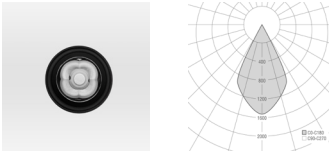

DATENBLATT – LOOK@ME ZYLINDER S
PENDELLEUCHTE 35° / 45°

Look@me Zylinder 2x35°

REFLEKTOR
SILBER

IP	W	CTT in K	φ LED lm	η	φ Nutz lm	Code schwarz	REFLEKTOR GOLD
20	13	2700	1340	90%	1206	633322-6	auf Anfrage
20	13	3000	1400	90%	1260	633332-6	auf Anfrage
20	13	4000	1480	90%	1332	633342-6	auf Anfrage

* Änderung Lichtfarbe durch Goldreflektor ca. - 300K