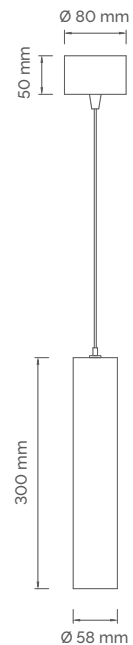

DATENBLATT – LOOK@ME ZYLINDER S
PENDELLEUCHE 35°/45°

Montageart	Pendelleuchte mit Aufbau-Baldachin
Oberfläche	schwarz oder weiss RAL oder NCS Farbtöne auf Anfrage
LED Modul	COB Lichtfarben 2700 K, 3000 K, 4000 K CRI 90
Reflektor	Aluminium bedampft oder Gold beschichtet auf Anfrage
Ausstrahlwinkel	2 x 35°, 2 x 45°

Abmessungen	Ø 58 mm, Höhe 300 mm
Aufbaumontage	Baldachin Ø 80 mm, Höhe 50 mm
Pendellänge	schwarzes Kabel mit L 2000 mm
Schutzart	IP20
Gewicht	ca. 900 g mit Konverter

Entsprechender LED Driver nicht dimmbar im Deckenbaldachin integriert

DATENBLATT – LOOK@ME ZYLINDER S
PENDELLEUCHTE 35° / 45°

Look@me Zylinder 2x35°

REFLEKTOR
SILBER

IP	W	CTT in K	φ LED lm	η	φ Nutz lm	Code schwarz	REFLEKTOR GOLD
20	13	2700	1340	90%	1206	633322-6	auf Anfrage
20	13	3000	1400	90%	1260	633332-6	auf Anfrage
20	13	4000	1480	90%	1332	633342-6	auf Anfrage

* Änderung Lichtfarbe durch Goldreflektor ca. - 300K

Look@me Zylinder 2x45°

REFLEKTOR
SILBER

IP	W	CTT in K	φ LED lm	η	φ Nutz lm	Code schwarz	REFLEKTOR GOLD
20	13	2700	1340	94%	1260	633323-6	auf Anfrage
20	13	3000	1400	94%	1316	633333-6	auf Anfrage
20	13	4000	1480	94%	1391	633343-6	auf Anfrage