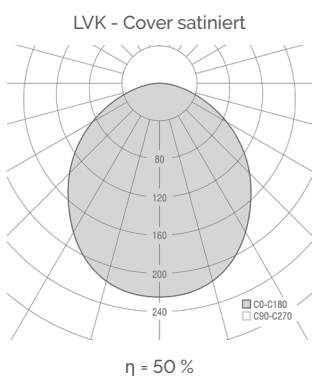

**DATENBLATT – MIRIM I**  
MINI LED PROFIL

satinert/klar

Montageart	Aufbau - Mini LED Profil
Oberfläche	Aluminium natur eloxiert, schwarz oder weiß pulverbeschichtet RAL oder NCS Farbtöne auf Anfrage
Abmessungen	H 11 mm B 18 mm L auf Kundenwunsch max. Profillänge 6000mm

Cover	satinert klar
Zubehör	Enddeckel
Schutzart	IP20
Gewicht/m	ca. 200 g

**Mirim I - Profil**

Code	Code	Code
Alu eloxiert	weiß RAL 9016	schwarz RAL 9005
324001	-5	-6

**Mirim I - Cover**

Cover	Code
satiniert	324002
transparent	323003