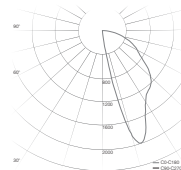

Lumex Q Fantoni

IP	W	K CRI 90	φ LED lm	η	φ Nutz lm	Code grau	Code weiß RAL 9016	Code schwarz RAL 9005	Code ND	Code DALI
20	16	2700	1400	87%*	1220	66442Q	-5	-6	-ND	-DA
20	16	3000	1480	87%*	1290	66443Q	-5	-6	-ND	-DA
20	16	4000	1560	87%*	1360	66444Q	-5	-6	-ND	-DA

*ohne Glas

+ _ Oberfläche pulverbeschichtet

Eloxal Pulver	Eloxal Silber
-6 RAL 9005	tiefschwarz
-5 RAL 9016	verkehrsweiß

andere RAL oder NCS Farbtöne
auf Anfrage lieferbar

+ _ Energieversorgung

-ND	nicht dimmbar
-DA	DALI dimmbar DT 6

LED Lichtstrom und Leistung je nach verfügbarer Selektion +/- 10%
Toleranz Lichtfarbe +/- 150K